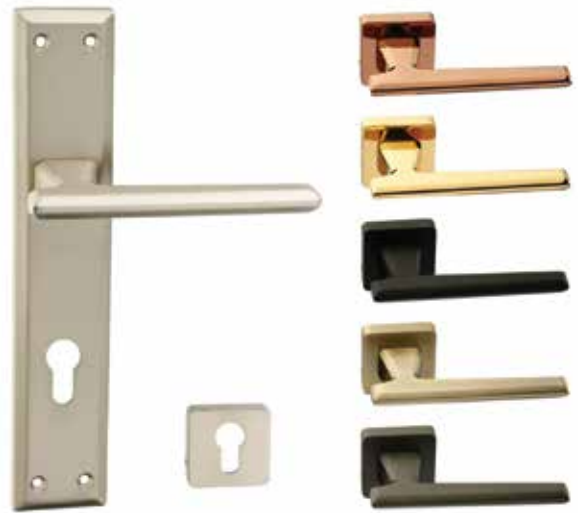

ARYA-GD

SURYA-GD

COPPER-GD

GLOSTER-GD

RASSI-GD

LADY-GD

Size : 300mm & 450mm

BALENO-ROSE

TEAM-ROSE

EURO-ROSE

COCO-ROSE

LEXUS-ROSE

ROCK-ROSE

**Plate Wide : 50mm & 40mm
Plate Size : 10mm & 8cm**